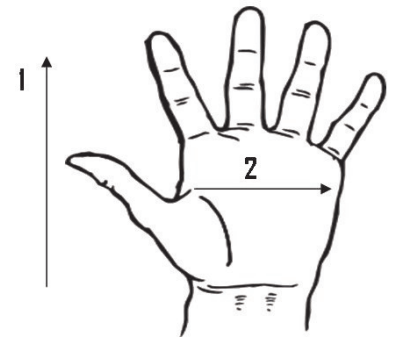

### Technical Data:

**Model Number:** 4260

**Material:** Regular grade leather

**Color:** Natural/Tan

**Cuff Style:** Slip on

**Packaging:** 10 Dozen/Case

**UOM:** Dozen

**Lining:** N/A

**Sizes:** S-3XL

### Dimensions (CM)

Size Available	S	M	L	XL	2XL
Total Length (1)	23.00	24.00	25.00	26.00	27.00
Palm Width (2)	11.50	12.00	12.50	13.00	13.50
Hem Color	Red	Green	Brown	Blue	Black
Weight (per dozen) LBS	2.60	2.80	3.00	3.40	3.55