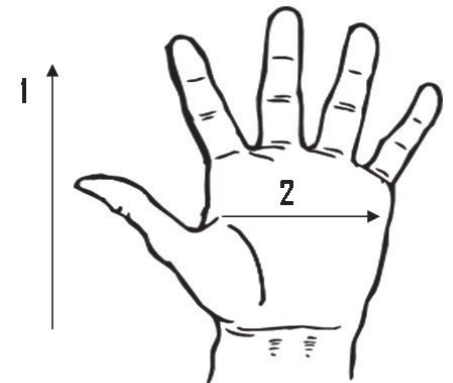

### Technical Data:

**Model Number:** V700 & V700PF

**Material:** Latex

**Color:** Natural

**Cuff Style:** Beaded

**Packaging:** 10 boxes/Case

**UOM:** Case

**Sizes:** S-XL

### Dimensions (MM)

Size Available	S	M	L	XL
Total Length (1)	Min 240	Min 240	Min 240	Min 240
Palm Width (2)	84.00	94.00	105.00	113.00
Cuff Length	63.00	48.00	40.00	32.00
Weight (Per Case) LBS	12.50	13.60	13.80	15.70